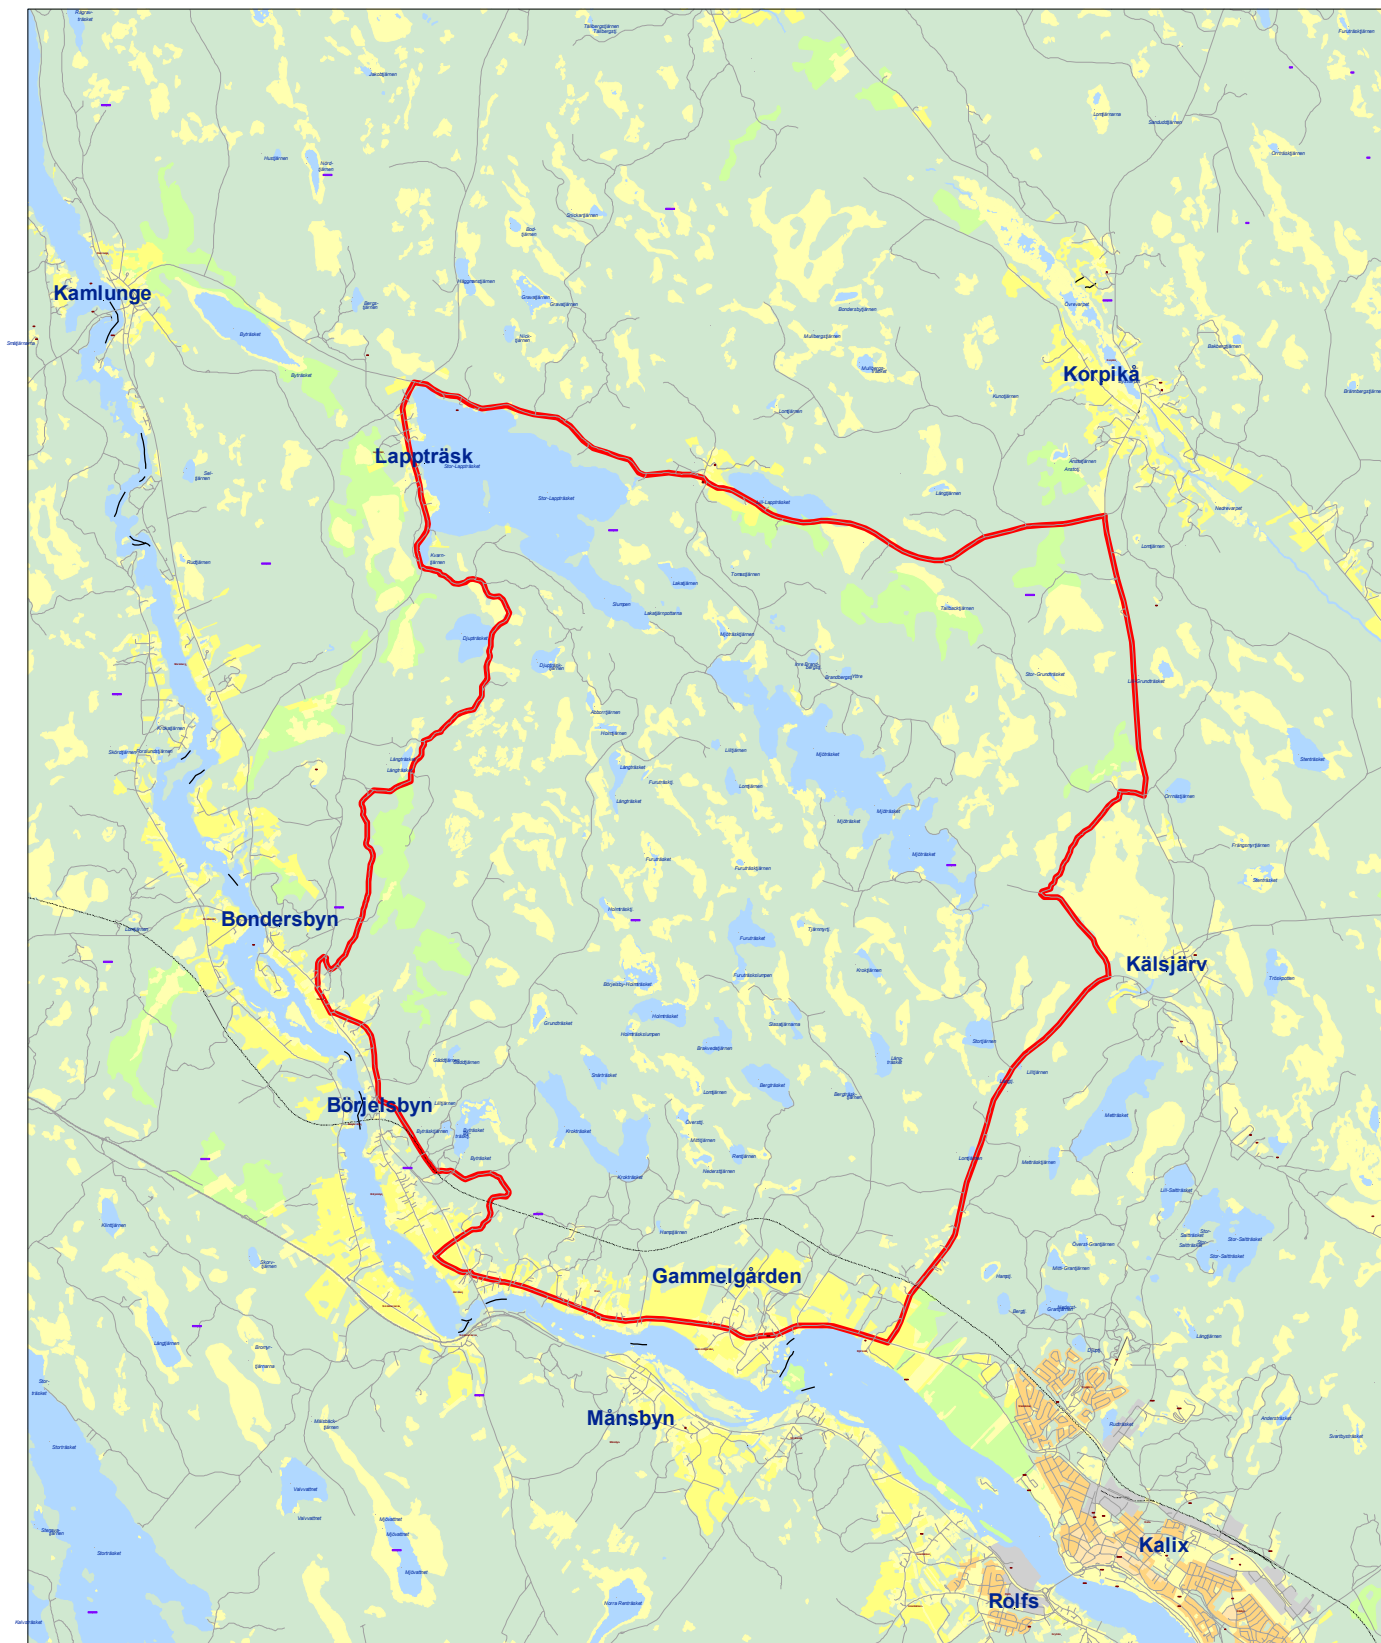

KALIX KOMMUN

Lapträskrunda

SKALA 1: 100000 (A4)

Längd runda: 46km

Sträckning: Björknäs-Bondersbyn-Börjelsbyn-Lapträsk

Terräng: Asfalt, Grus, Skogsbilväg

För mer information och fler kartor se www.kalix.se/friluftskartor