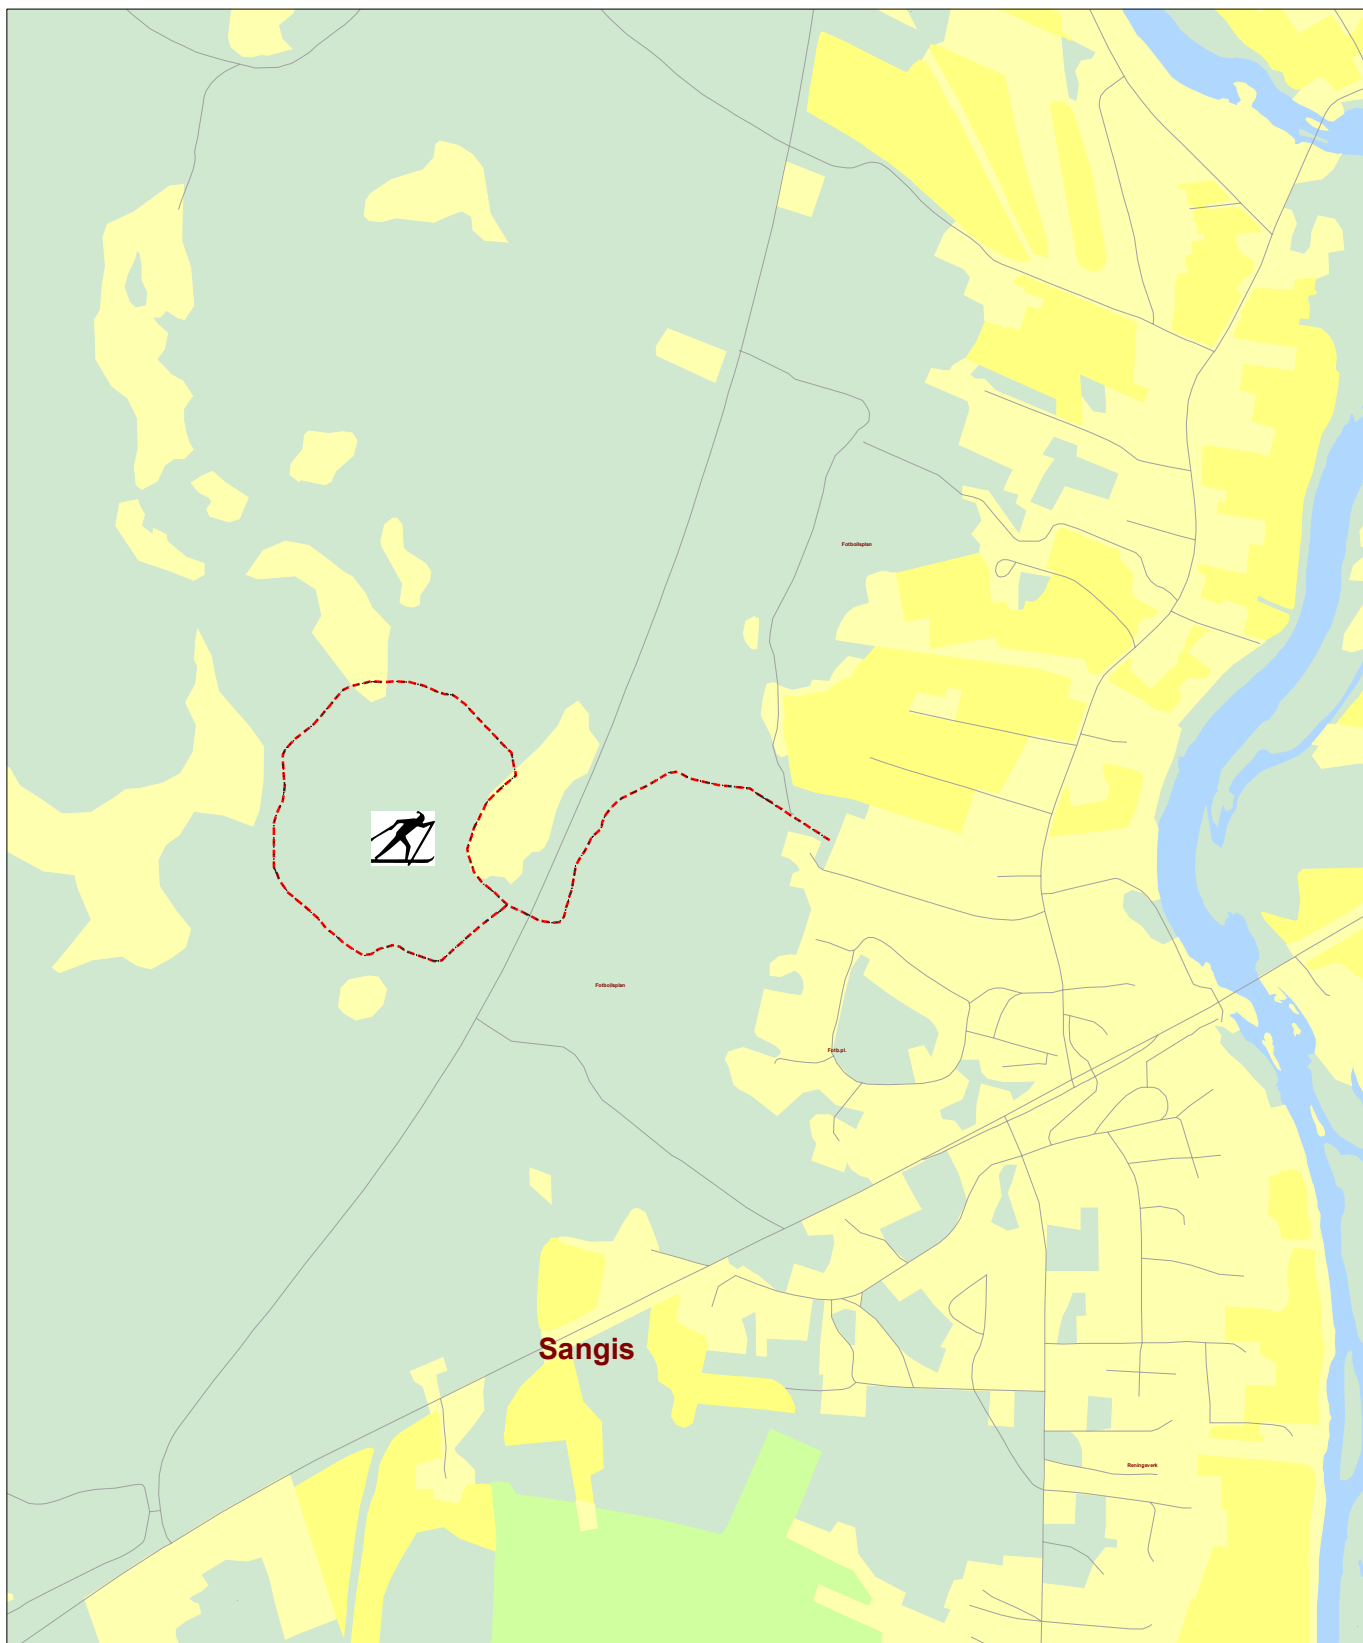

KALIX KOMMUN

SKALA 1:10 000 (A4)

Längd runda: 2,3 km

Mer info:

Sangis motionsspår

För mer information kontakta ...