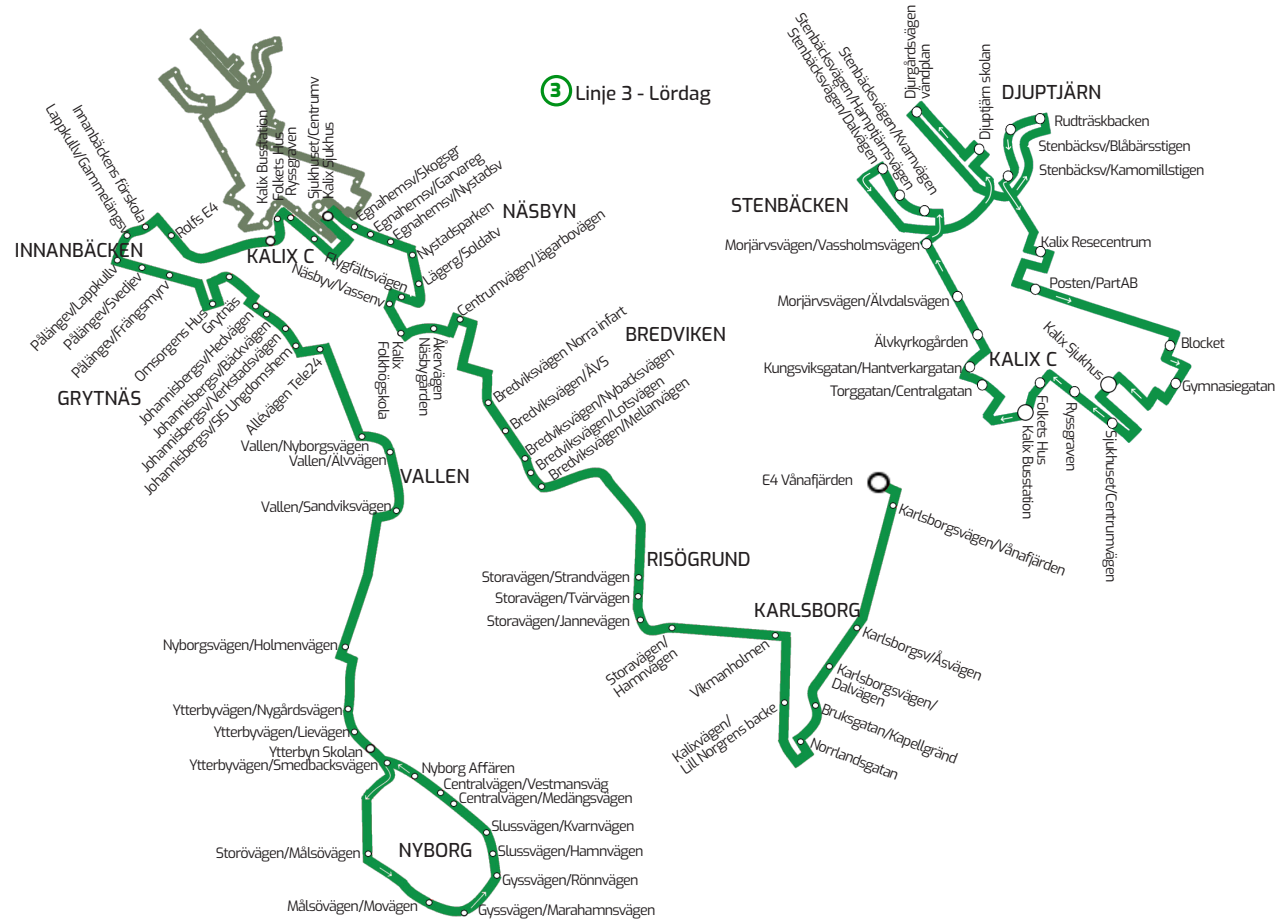

LINJE 3	LÖRDAG		
Kalix Busstation	08.00	12.00	16.00
Lappkullv. / Gammelängssv.	08.03	12.03	16.03
Omsorgens Hus	08.07	12.07	19.07
Allévågen Tele 24	08.11	12.11	16.11
Vallen / Älrvågen	08.13	12.13	16.13
Ytterbyns skola	08.19	12.19	16.19
Målsövågen / Movågen	08.21	12.21	16.21
Nyborg Affären	X	X	X
Ytterbyns skola	08.30	12.30	16.30
Vallen / Älrvågen	08.35	12.35	16.35
Allévågen Tele 24	08.37	12.37	16.37
Omsorgens Hus	08.41	12.41	16.41
Innanbäckens förskola	08.44	12.44	16.44
Kalix Busstation	09.00	13.00	17.00
Torggatan / Centralgatan	09.02	13.02	17.02
Morjärvsv. / Vassholmsvägen	09.05	13.05	17.05
Stenbäcksvågen / Dalvägen	X	X	X
Djuptjärn skolan	09.10	13.10	17.10
Djurgårdsvågen Vändplan	X	X	X
Rudträskbacken	09.13	13.13	17.13
Kalix Resecentrum	09.18	13.18	17.18
Posten / Part AB	X	X	X
Kalix Sjukhus	09.23	13.23	17.23
Kalix Busstation	09.30	13.30	17.30
Kalix Sjukhus	09.33	13.33	17.33
Kalix Folkhögskola	09.38	13.38	17.38
Bredviksvågen / Nybacksvågen	09.43	13.43	17.43
Storavågen / Jannevågen	09.47	13.47	17.47
Norrlandsgatan	09.52	13.52	17.52
Karlsborgsvågen / Äsvågen	09.54	13.54	17.54
E4 Vånafjärden	09.58	13.58	17.58
Karlsborgsvågen / Äsvågen	X	X	X
Norrlandsgatan	10.02	14.02	18.02
Storavågen / Jannevågen	10.07	14.07	18.07
Bredviksvågen / Nybacksvågen	10.11	14.11	18.11
Kalix Folkhögskola	10.16	14.16	18.16
Kalix Sjukhus	10.22	14.22	18.22
Kalix Busstation	10.30	14.30	18.30
Torggatan / Centralgatan	10.32	14.32	18.32
Morjärvsv. / Vassholmsvägen	10.35	14.35	18.35
Stenbäcksvågen / Dalvägen	X	X	X
Djuptjärn skolan	10.40	14.40	18.40
Djurgårdsvågen Vändplan	X	X	X
Rudträskbacken	10.43	14.43	18.43
Kalix Resecentrum	10.48	14.48	18.48
Posten / Part AB	X	X	X
Kalix Sjukhus	10.53	14.53	18.53
Kalix Busstation	11.00	15.00	19.00

X) Bussen stannar för av- och påstigning utan exakt angiven tid