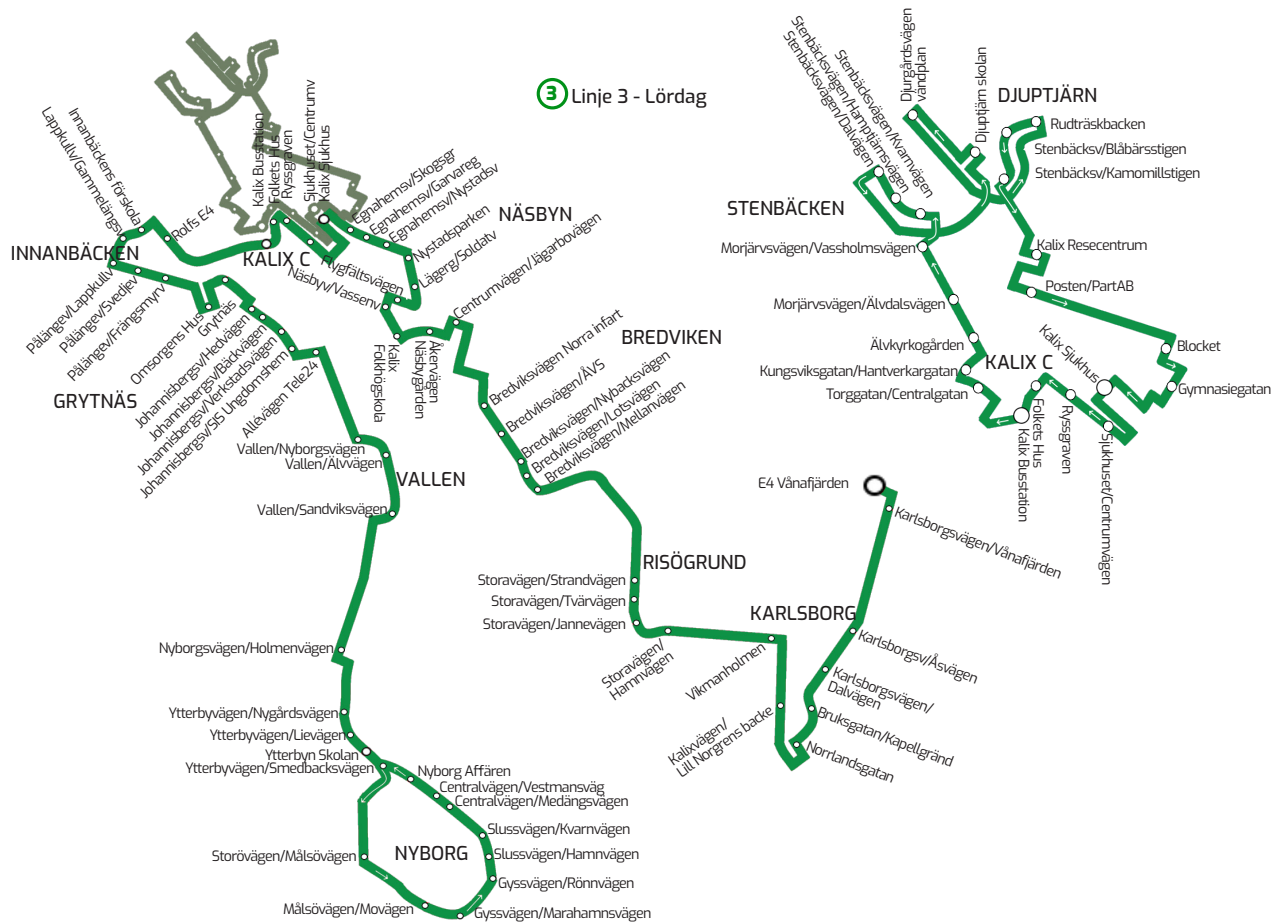

LINJE 3	LÖRDAG		
Kalix Busstation	08.00	12.00	16.00
Lappkullv. / Gammelängssv.	08.03	12.03	16.03
Omsorgens Hus	08.07	12.07	19.07
Allévågen Tele 24	08.11	12.11	16.11
Vallen / Älrvågen	08.13	12.13	16.13
Ytterbyns skola	08.19	12.19	16.19
Målsövågen / Movågen	08.21	12.21	16.21
Nyborg Affären	X	X	X
Ytterbyns skola	08.30	12.30	16.30
Vallen / Älrvågen	08.35	12.35	16.35
Allévågen Tele 24	08.37	12.37	16.37
Omsorgens Hus	08.41	12.41	16.41
Innanbäckens förskola	08.44	12.44	16.44
Kalix Busstation	09.00	13.00	17.00
Torggatan / Centralgatan	09.02	13.02	17.02
Morjärvsv. / Vassholmsvägen	09.05	13.05	17.05
Stenbäcksvågen / Dalvägen	X	X	X
Djuptjärn skolan	09.10	13.10	17.10
Djurgårdsvågen Vändplan	X	X	X
Rudträskbacken	09.13	13.13	17.13
Kalix Resecentrum	09.18	13.18	17.18
Posten / Part AB	X	X	X
Kalix Sjukhus	09.23	13.23	17.23
Kalix Busstation	09.30	13.30	17.30
Kalix Sjukhus	09.33	13.33	17.33
Kalix Folkhögskola	09.38	13.38	17.38
Bredviksvågen / Nybacksvågen	09.43	13.43	17.43
Storavågen / Jannevågen	09.47	13.47	17.47
Norrlandsgatan	09.52	13.52	17.52
Karlsborgsvågen / Äsvågen	09.54	13.54	17.54
E4 Vånafjärden	09.58	13.58	17.58
Karlsborgsvågen / Äsvågen	X	X	X
Norrlandsgatan	10.02	14.02	18.02
Storavågen / Jannevågen	10.07	14.07	18.07
Bredviksvågen / Nybacksvågen	10.11	14.11	18.11
Kalix Folkhögskola	10.16	14.16	18.16
Kalix Sjukhus	10.22	14.22	18.22
Kalix Busstation	10.30	14.30	18.30
Torggatan / Centralgatan	10.32	14.32	18.32
Morjärvsv. / Vassholmsvägen	10.35	14.35	18.35
Stenbäcksvågen / Dalvägen	X	X	X
Djuptjärn skolan	10.40	14.40	18.40
Djurgårdsvågen Vändplan	X	X	X
Rudträskbacken	10.43	14.43	18.43
Kalix Resecentrum	10.48	14.48	18.48
Posten / Part AB	X	X	X
Kalix Sjukhus	10.53	14.53	18.53
Kalix Busstation	11.00	15.00	19.00

X) Bussen stannar för av- och påstigning utan exakt angiven tid