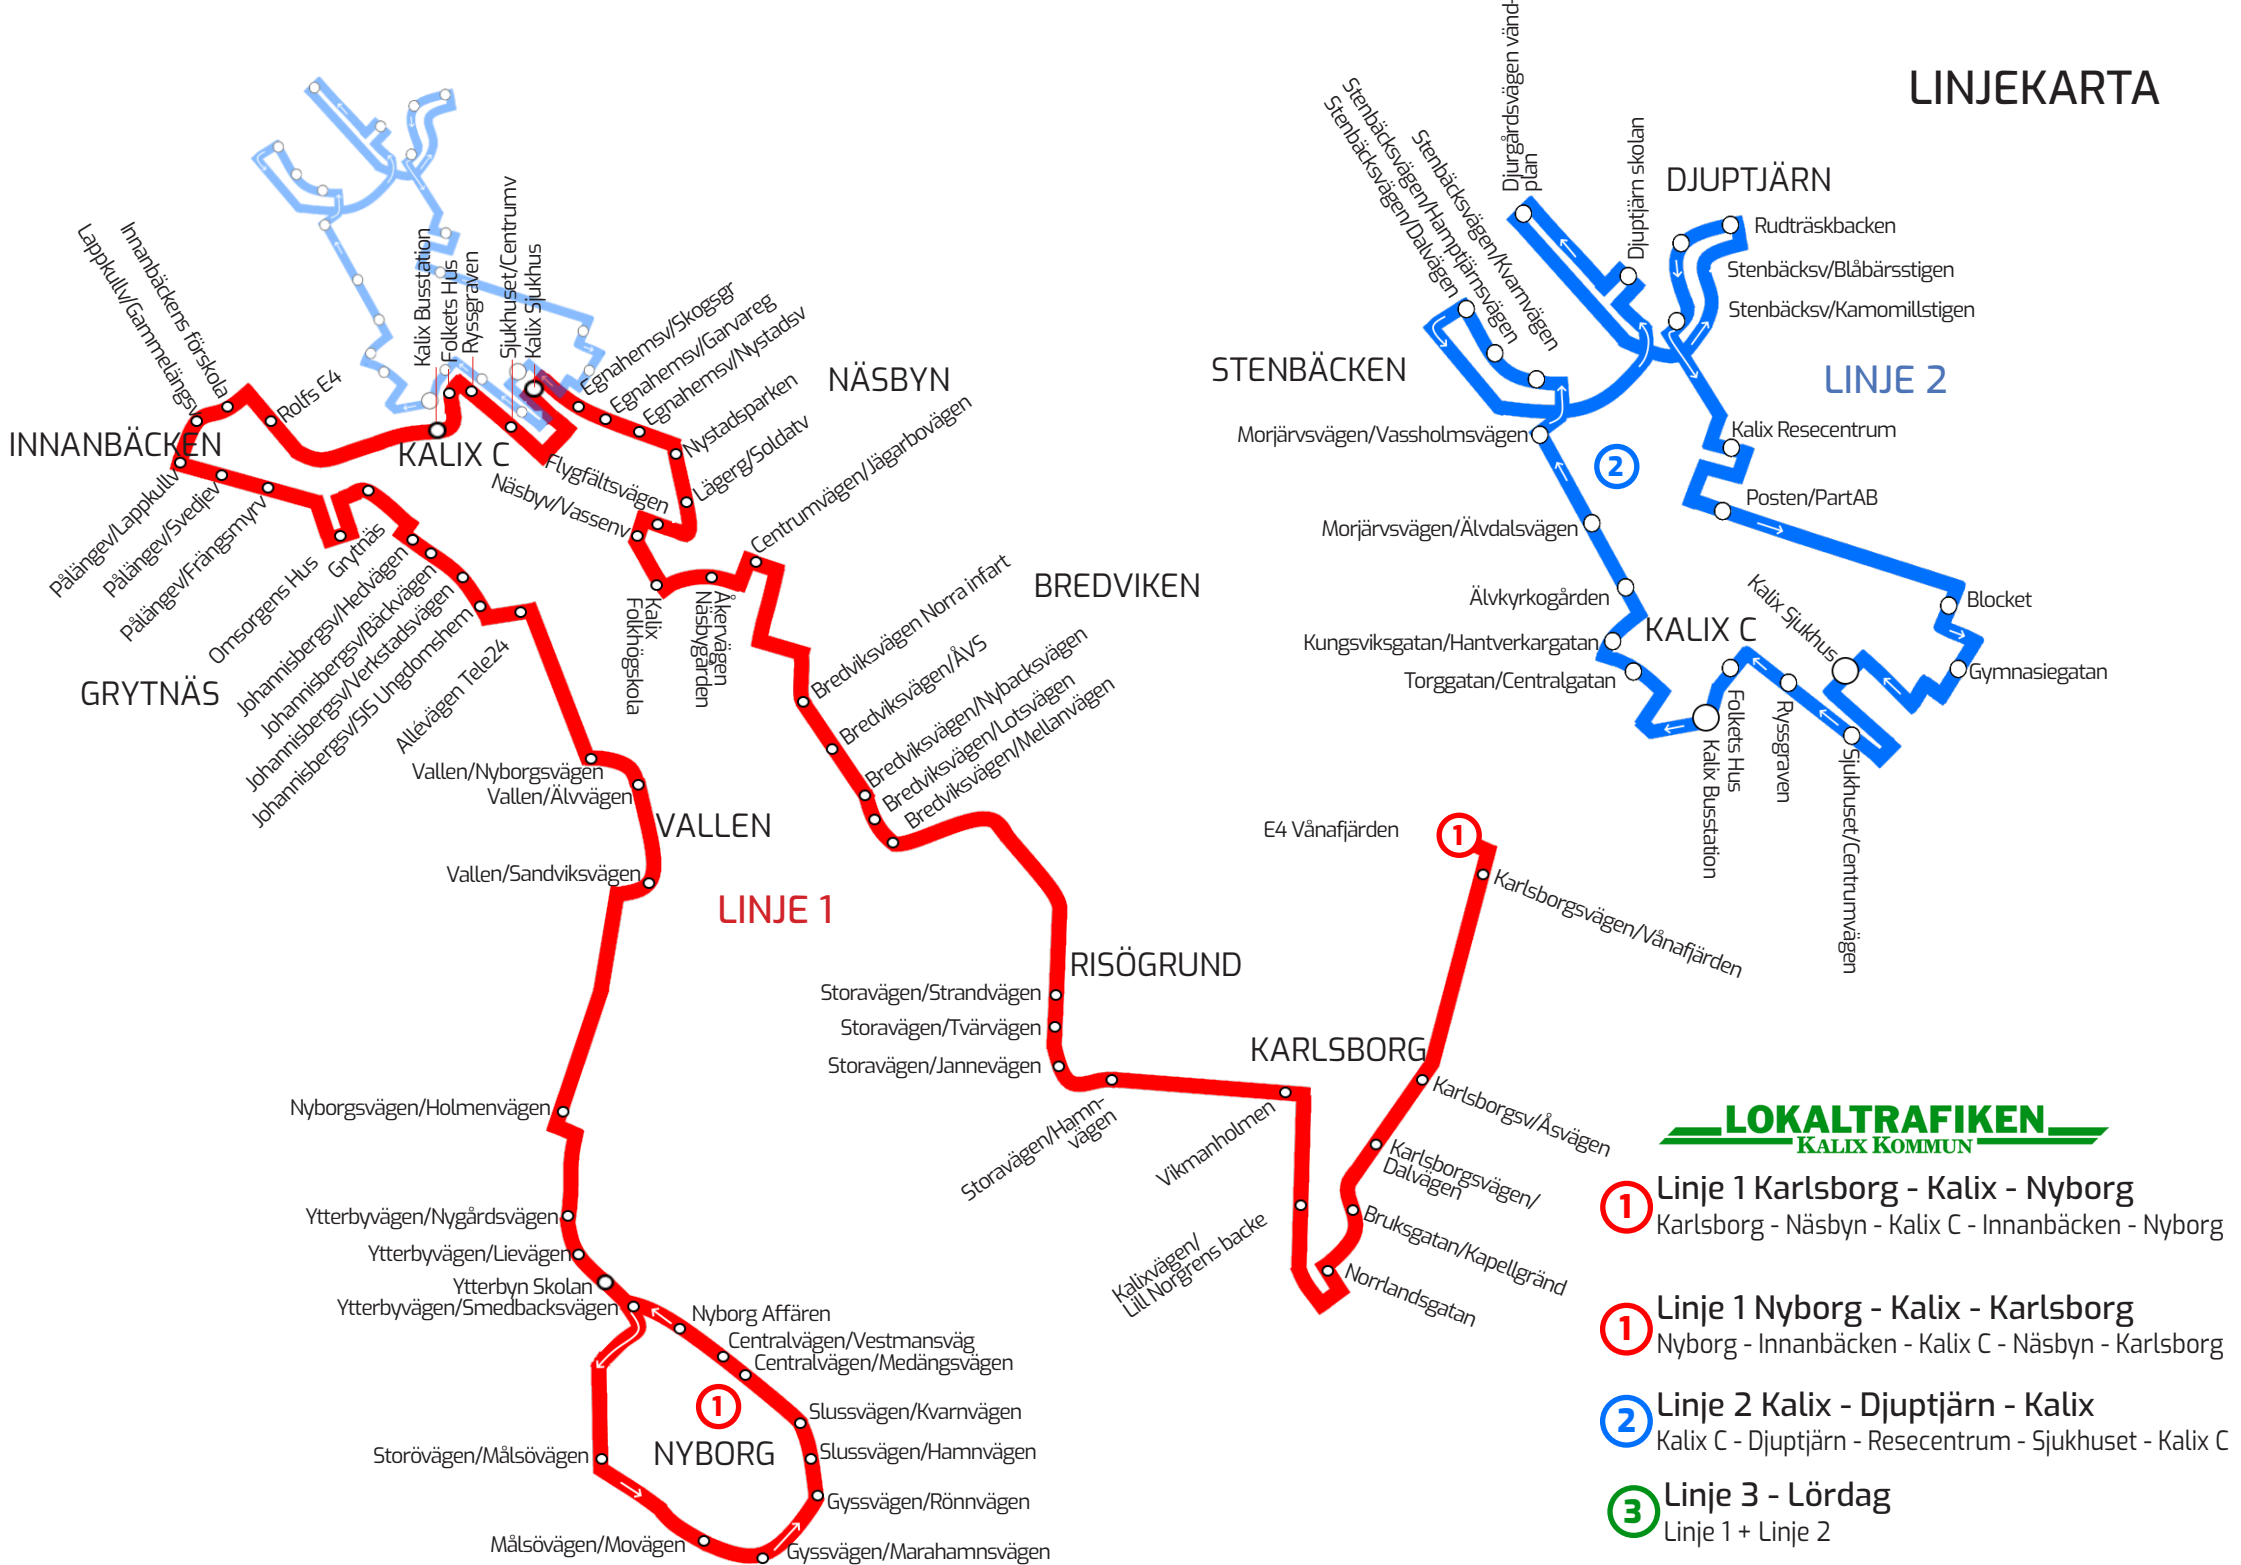

LINJEKARTA

LOKALTRAFIKEN KALIX KOMMUN

- 1 **Linje 1 Karlsborg - Kalix - Nyborg**
Karlsborg - Näsbyn - Kalix C - Innanbäcken - Nyborg
- 1 **Linje 1 Nyborg - Kalix - Karlsborg**
Nyborg - Innanbäcken - Kalix C - Näsbyn - Karlsborg
- 2 **Linje 2 Kalix - Djuptjärn - Kalix**
Kalix C - Djuptjärn - Resecentrum - Sjukhuset - Kalix C
- 3 **Linje 3 - Lördag**
Linje 1 + Linje 2