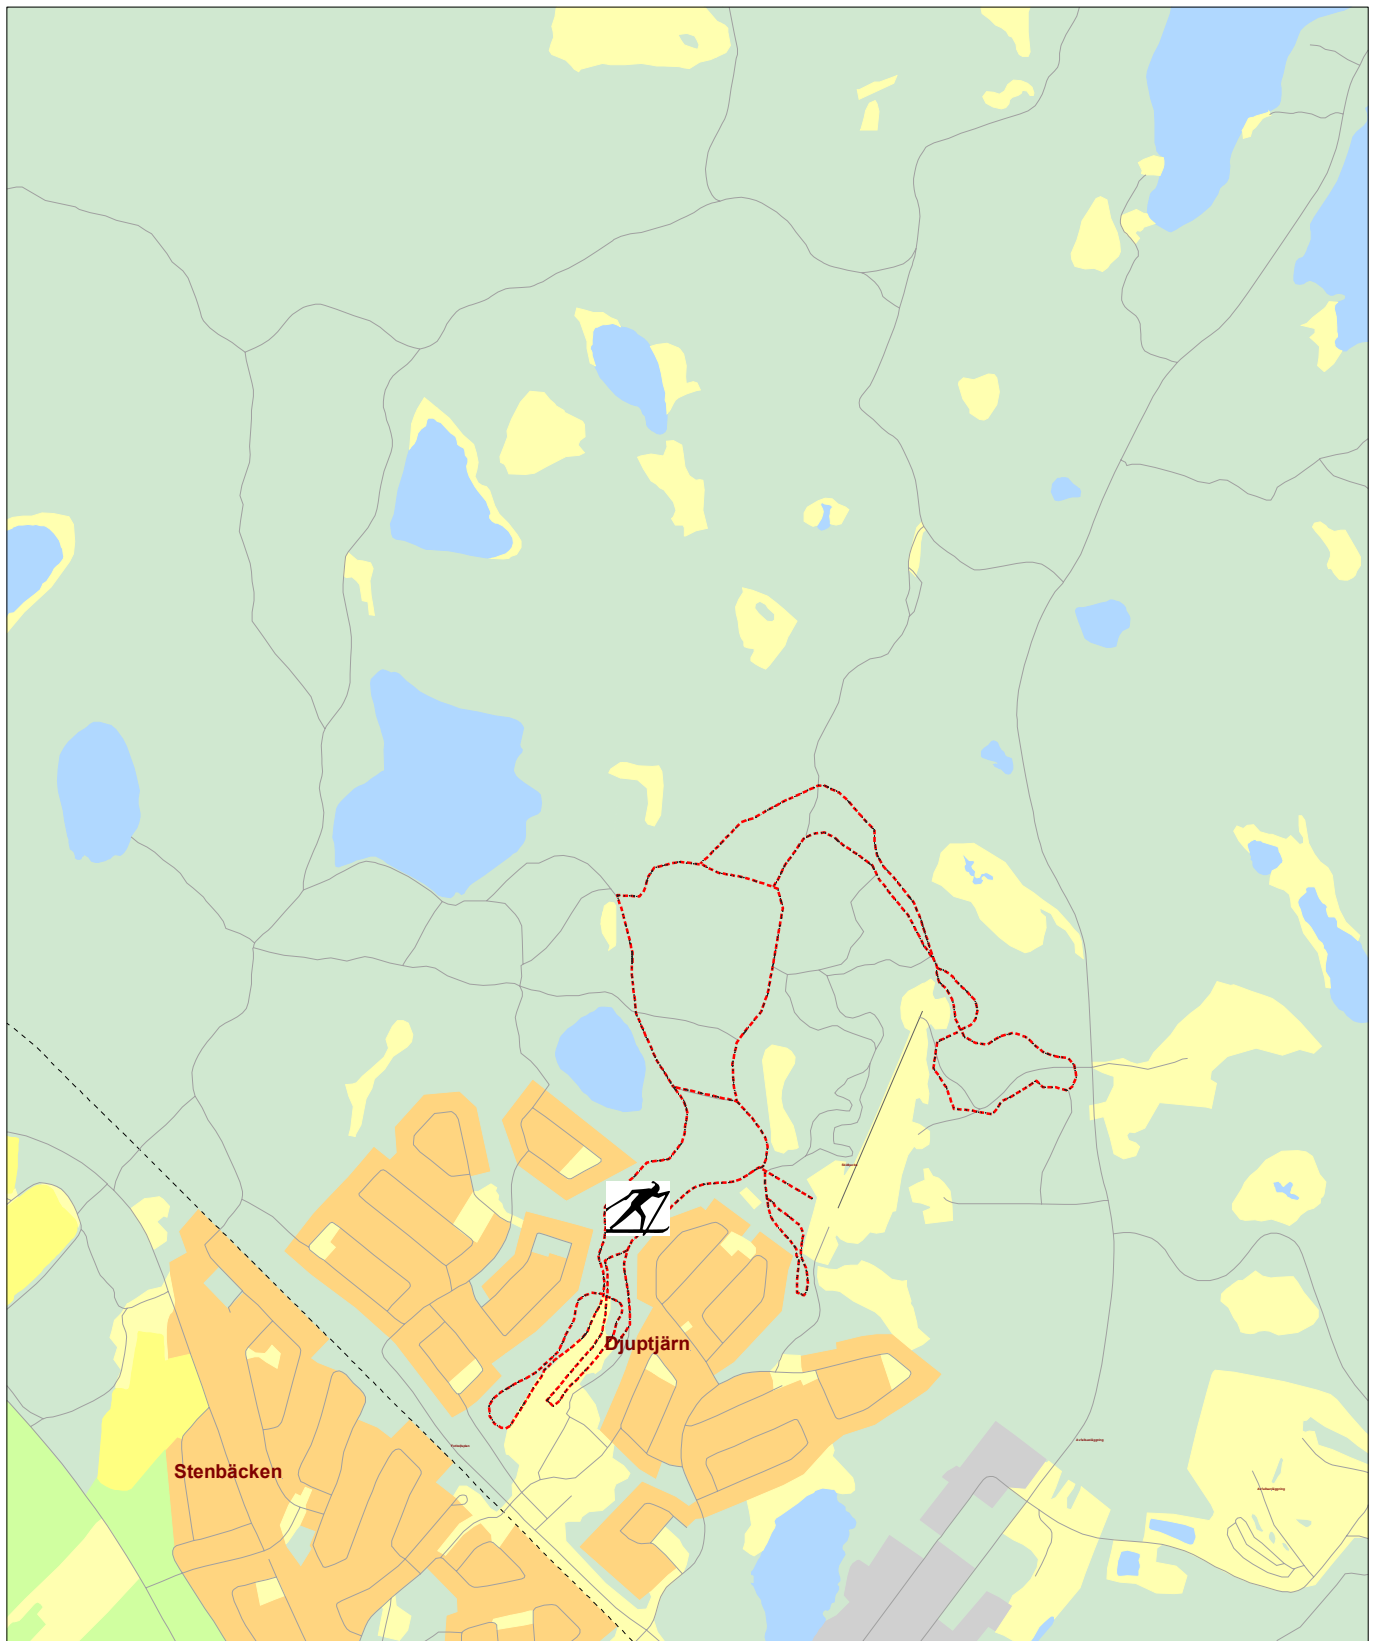

KALIX KOMMUN

SKALA 1:15 000 (A4)

Längd runda:

Mer info: Delvis elljusspår

Djuptjärn motionsspår

För mer information kontakta ...