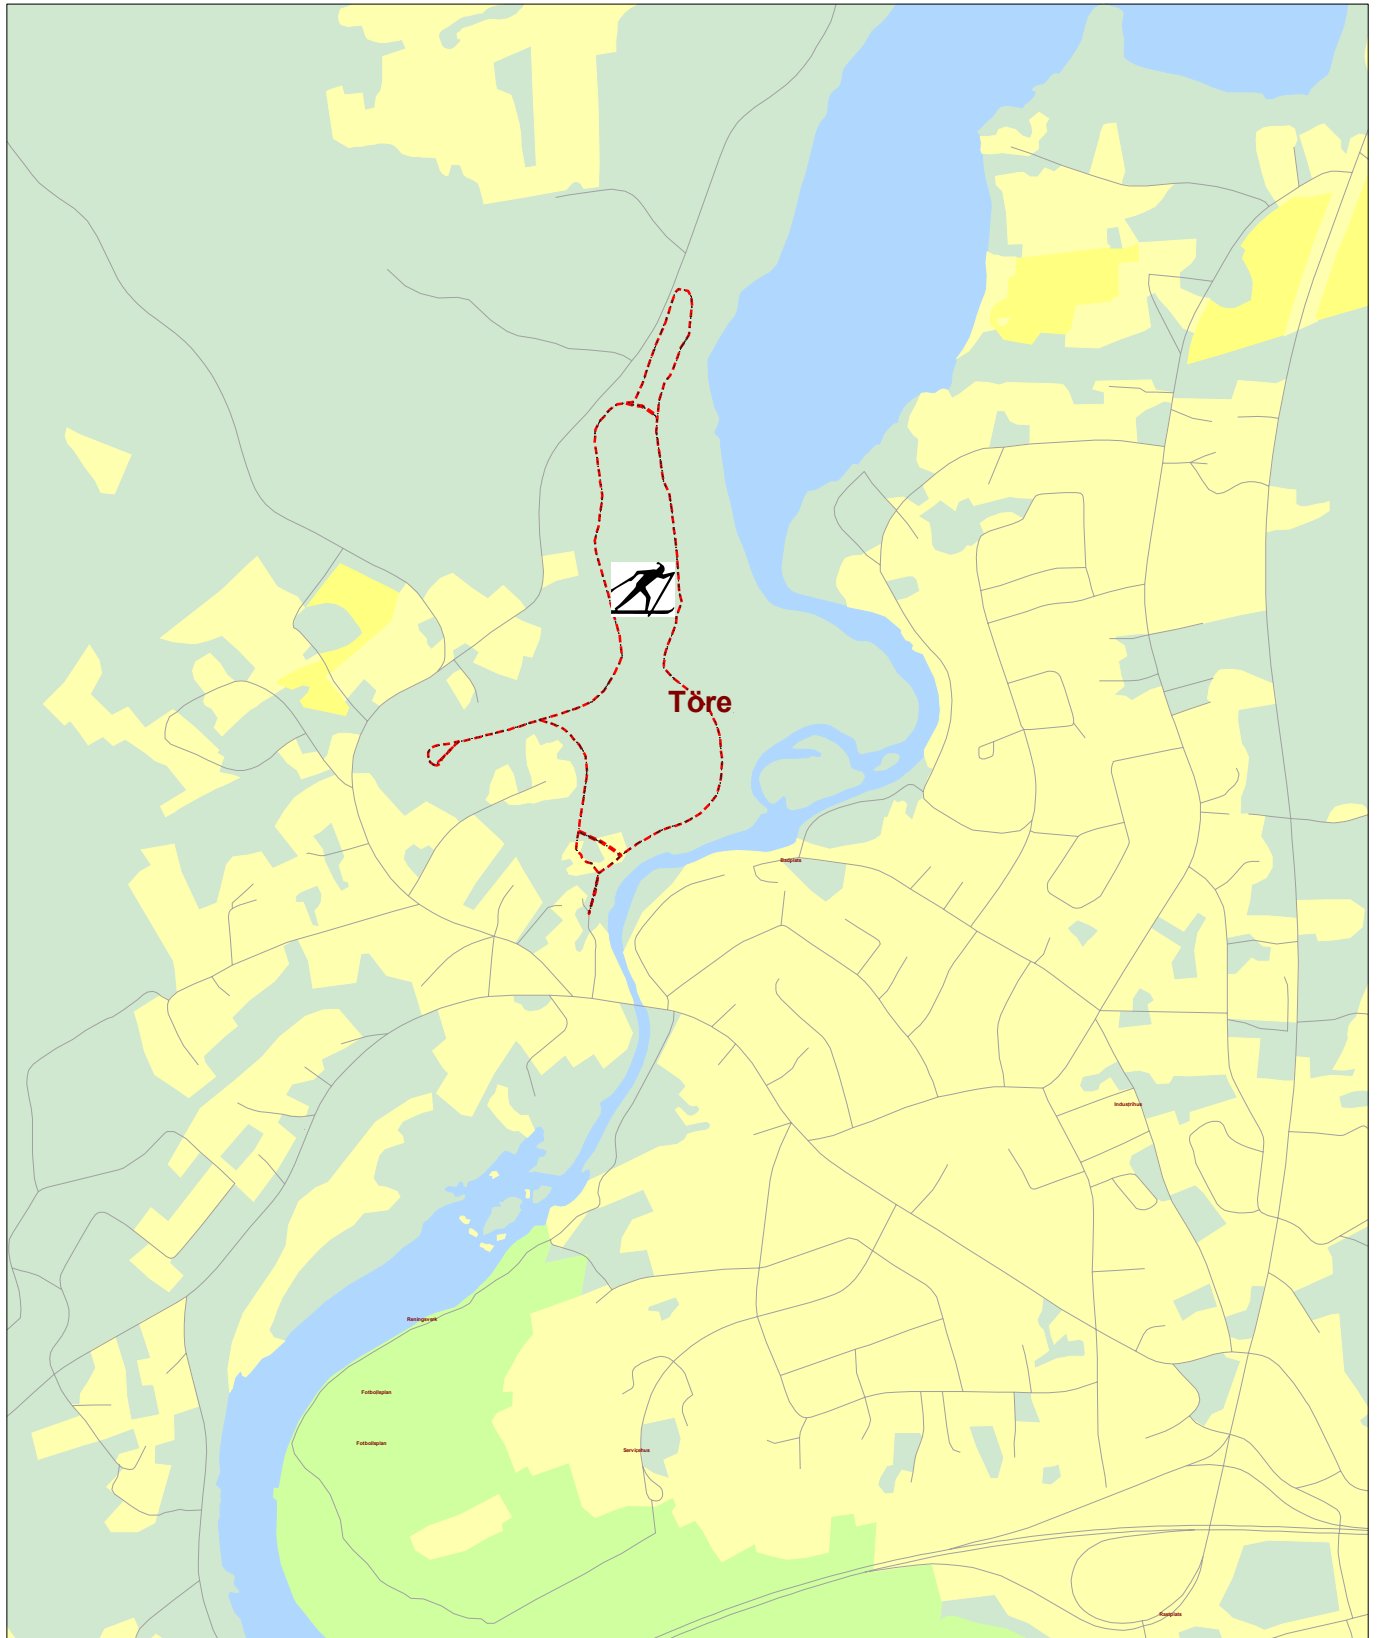

KALIX KOMMUN

SKALA 1:10 000 (A4)

Längd runda: 2,3 km

Mer info: Elljusspår

Töre motionsspår

För mer information kontakta ...