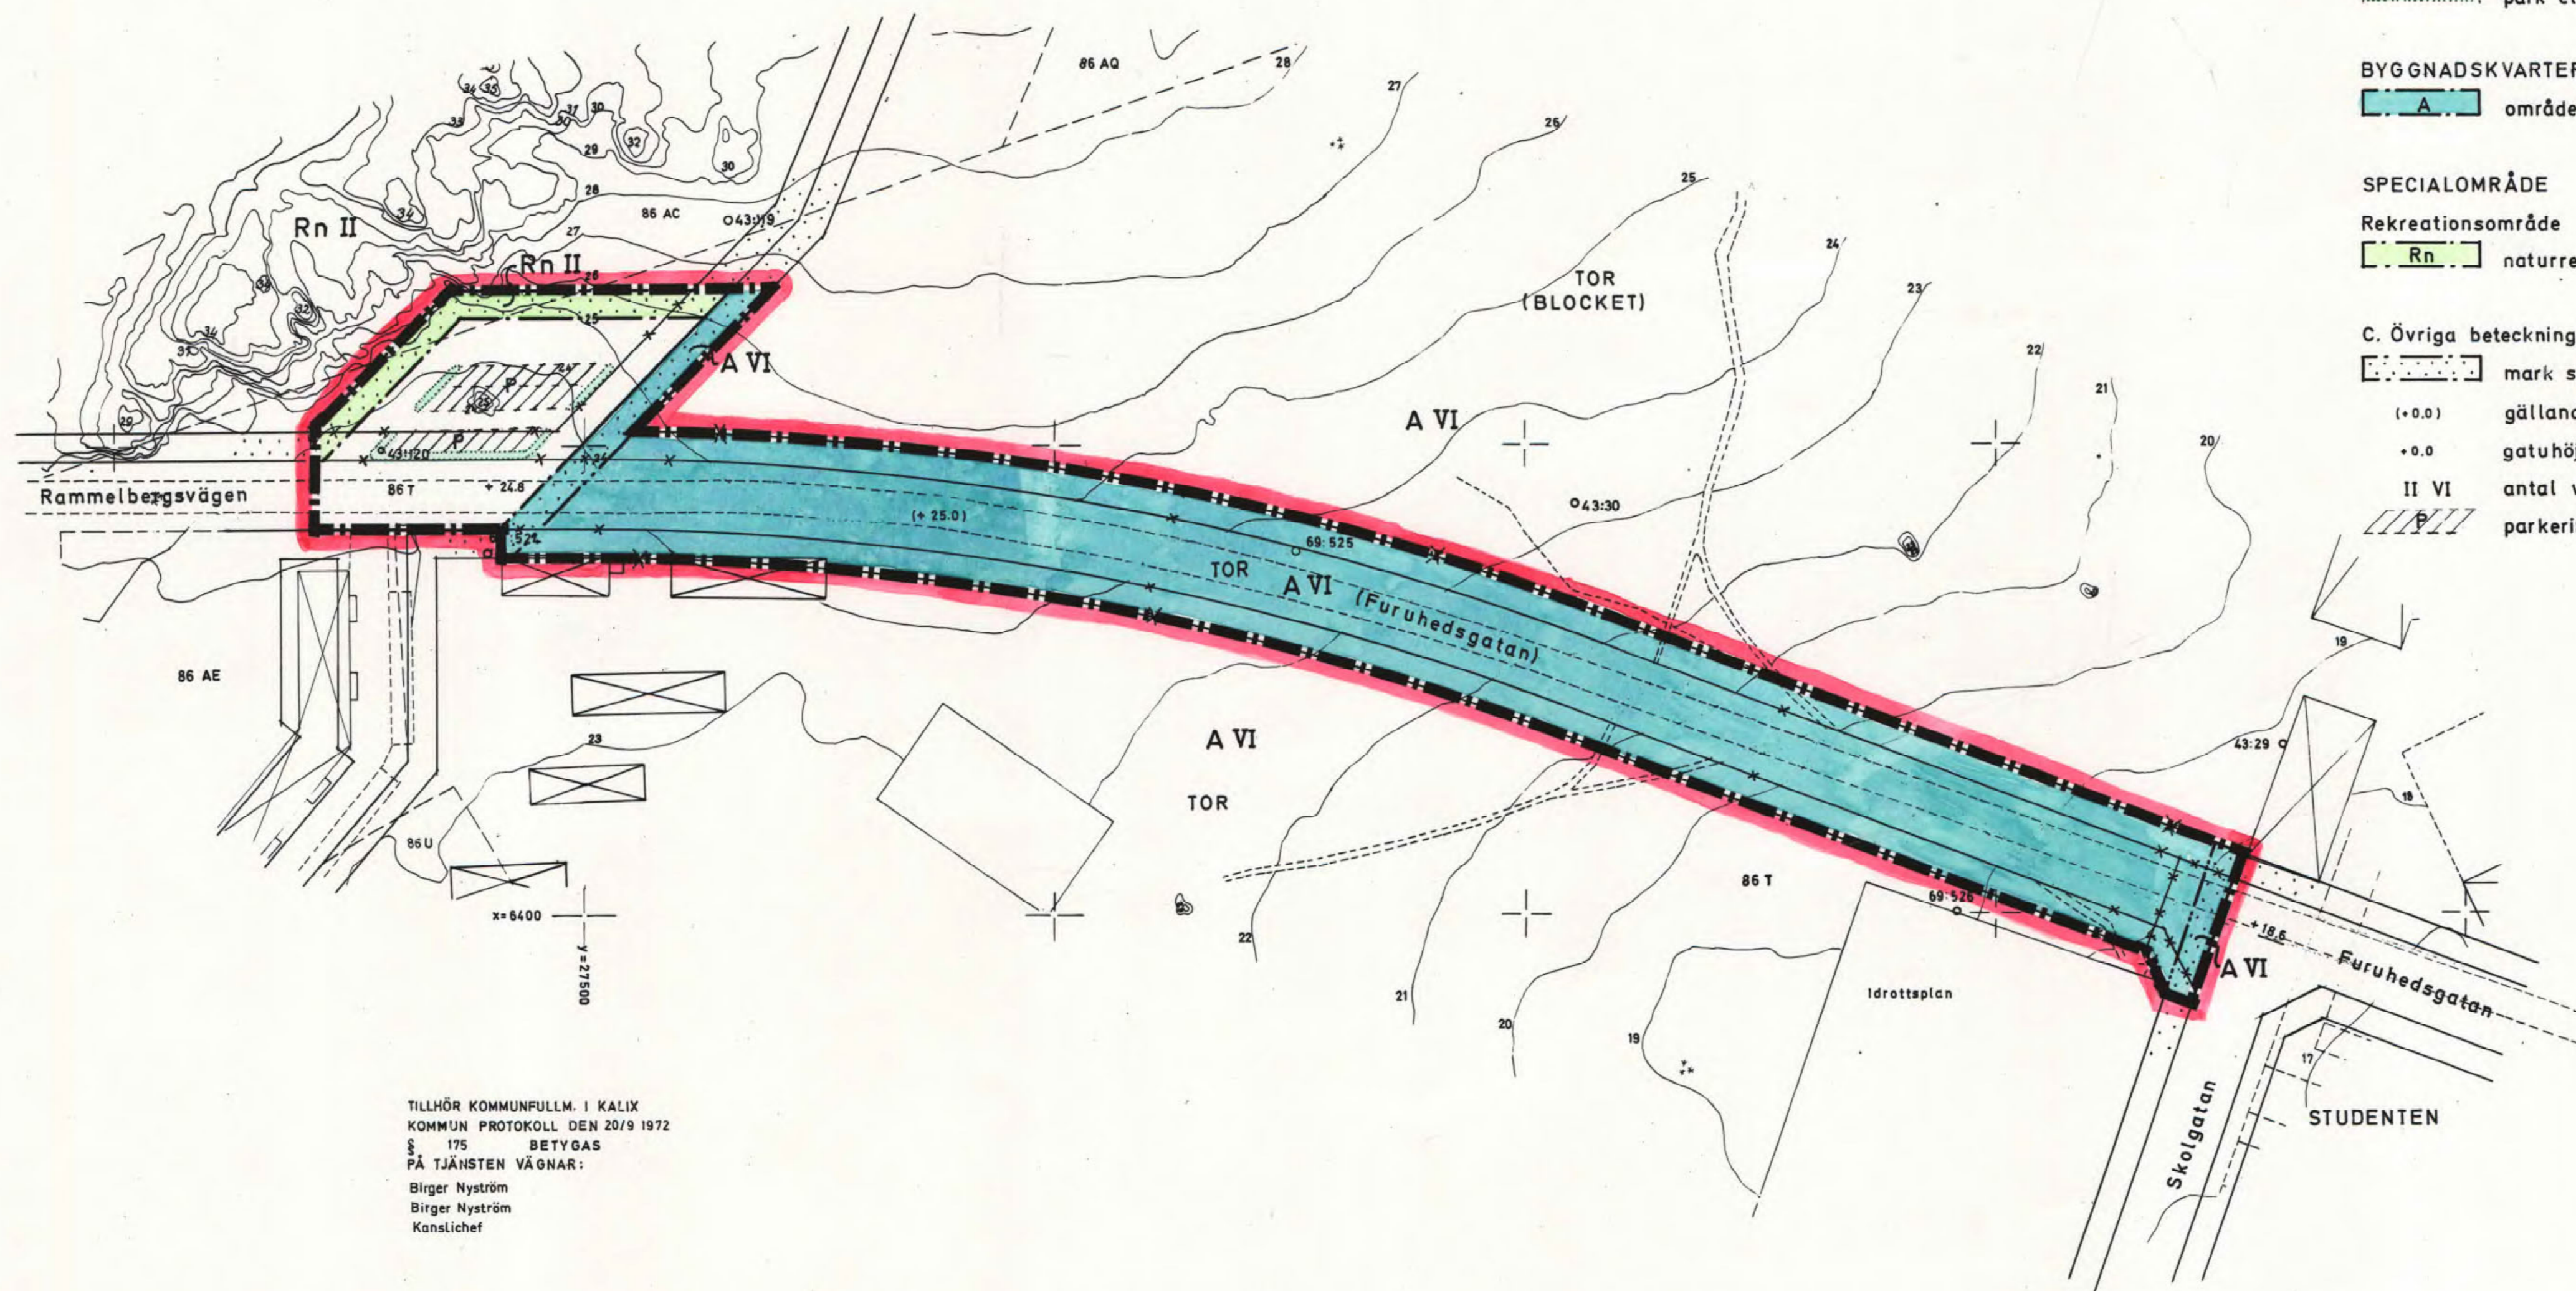

FÖRSLAG TILL ÄNDRING AV STADSPLAN FÖR KALIX, (DEL AV FURUHEDSGATAN)

LULEÅ DEN 19.4.1972
MAF: S ARKITEKTONTOR AB LULEÅ

(LENNART ALEXIS) (SVEN WESTERLUND)
ARKITEKT SAR INGENJÖR

BETECKNINGAR TILL GRUNDKARTAN
- - - - - gällande områdes- och bestämmelsegräns
- - - - - fastighetsgräns
- - - - - väg
+ 0.0 gällande gatuhöjd
~~~~~ nivåkurvor
[ ] bostadshus resp. uthus
[ ] fastighetsbeteckning
[ ] polygonpunkt, numrerad
[ ] rutnätspunkt

BETECKNINGAR TILL STADSPLANEKARTAN
A. Gränsbeteckningar
- - - - - stadsplanegräns
- - - - - gällande områdes- och bestämmelsegräns
- - - - - avsedd att utgå
- - - - - kvarters- eller annan områdesgräns
- - - - - bestämmelsegräns
- - - - - gränslinje ej avsedd att fastställas
B. Områdebeteckningar
ALLMÄN PLATS
[ ] gata eller torg
[ ] park eller plantering
BYGGNADSKVARTER
[ ] område för allmänt ändamål
SPECIALOMRÅDE
Rekreativområde
[ ] naturreservat
C. Övriga beteckningar
[ ] mark som icke får bebyggas
(+0.0) gällande gatuhöjd avsedd att utgå
+0.0 gatuhöjd
II VI antal våningar
[ ] parkering ej avsedd att fastställas

TJ.082-282-73
År 1973 den 27 juli fastställd länsstyrelsen i Norrbottens län den ändring av
stadsplan för Kalix, del av Furuhedsgatan, Kalix kommun, denna karta avser.
Enligt 150 § byggnadslagen får klagen ej föras mot beslutet, varför detsamma
omskickbart vunnit laga kraft, bekräftar.
Luleå som ovan
Ingvar Sandberg
Ingvar Sandberg
Registrering
Datum
1973-08-24
Införing i fastighetsregistret har verkställts
För fastighetsregistermyndigheten
Gun Engström
Gun Engström

Kopien överensstämmer
med originalets betyg.
Kalix den 19.4.1972
Ingvar Sandberg
Kanslistchef

0 100 M
SKALA 1:1000